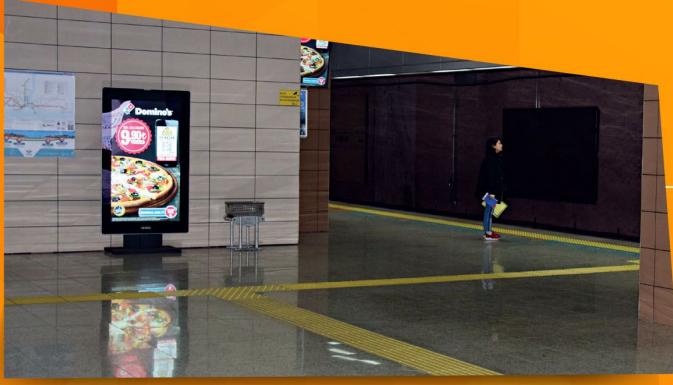

## Domino's

Ünite	OutdoorTV Marmaray Dijital Raket
Kampanya	Bol Malzemos 9,90 TL
Medya Ajansı	People Initiative